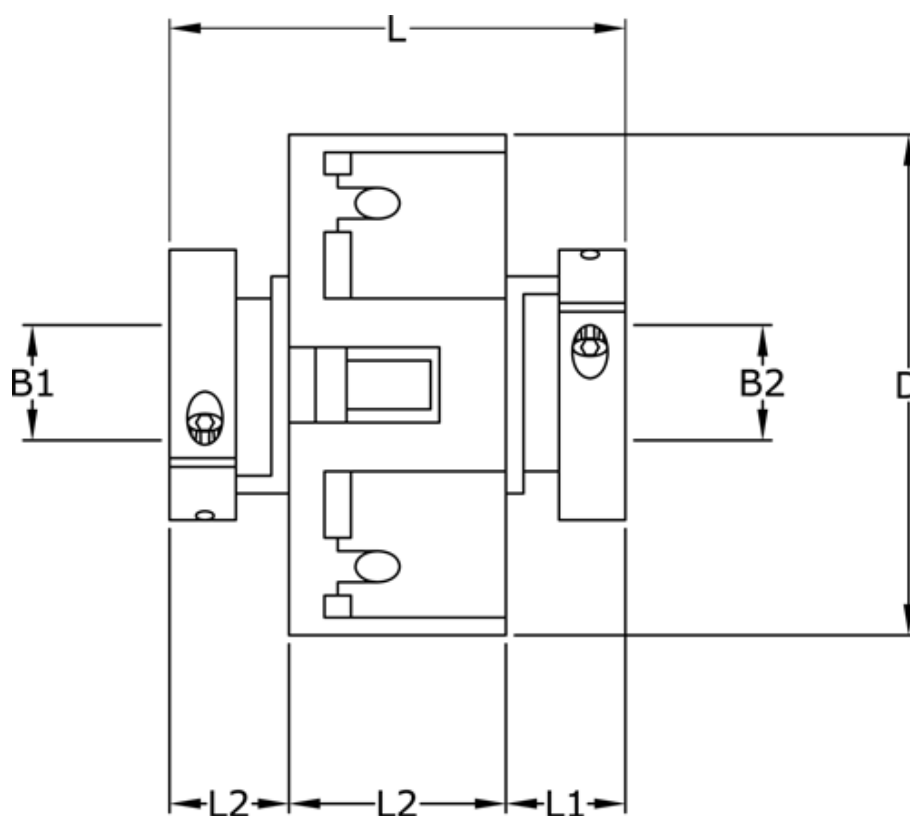

Varenummer: 3322205704242
Beskrivelse: Uni-Lat kobling str. 205.70.42.42
med klemnav, boring 16/16 mm

Mål

B1	= 16
B2	= 16
D	= 70
L	= 74.0
L1	= 28.5
L2	= 17.0
Skrue	= M6